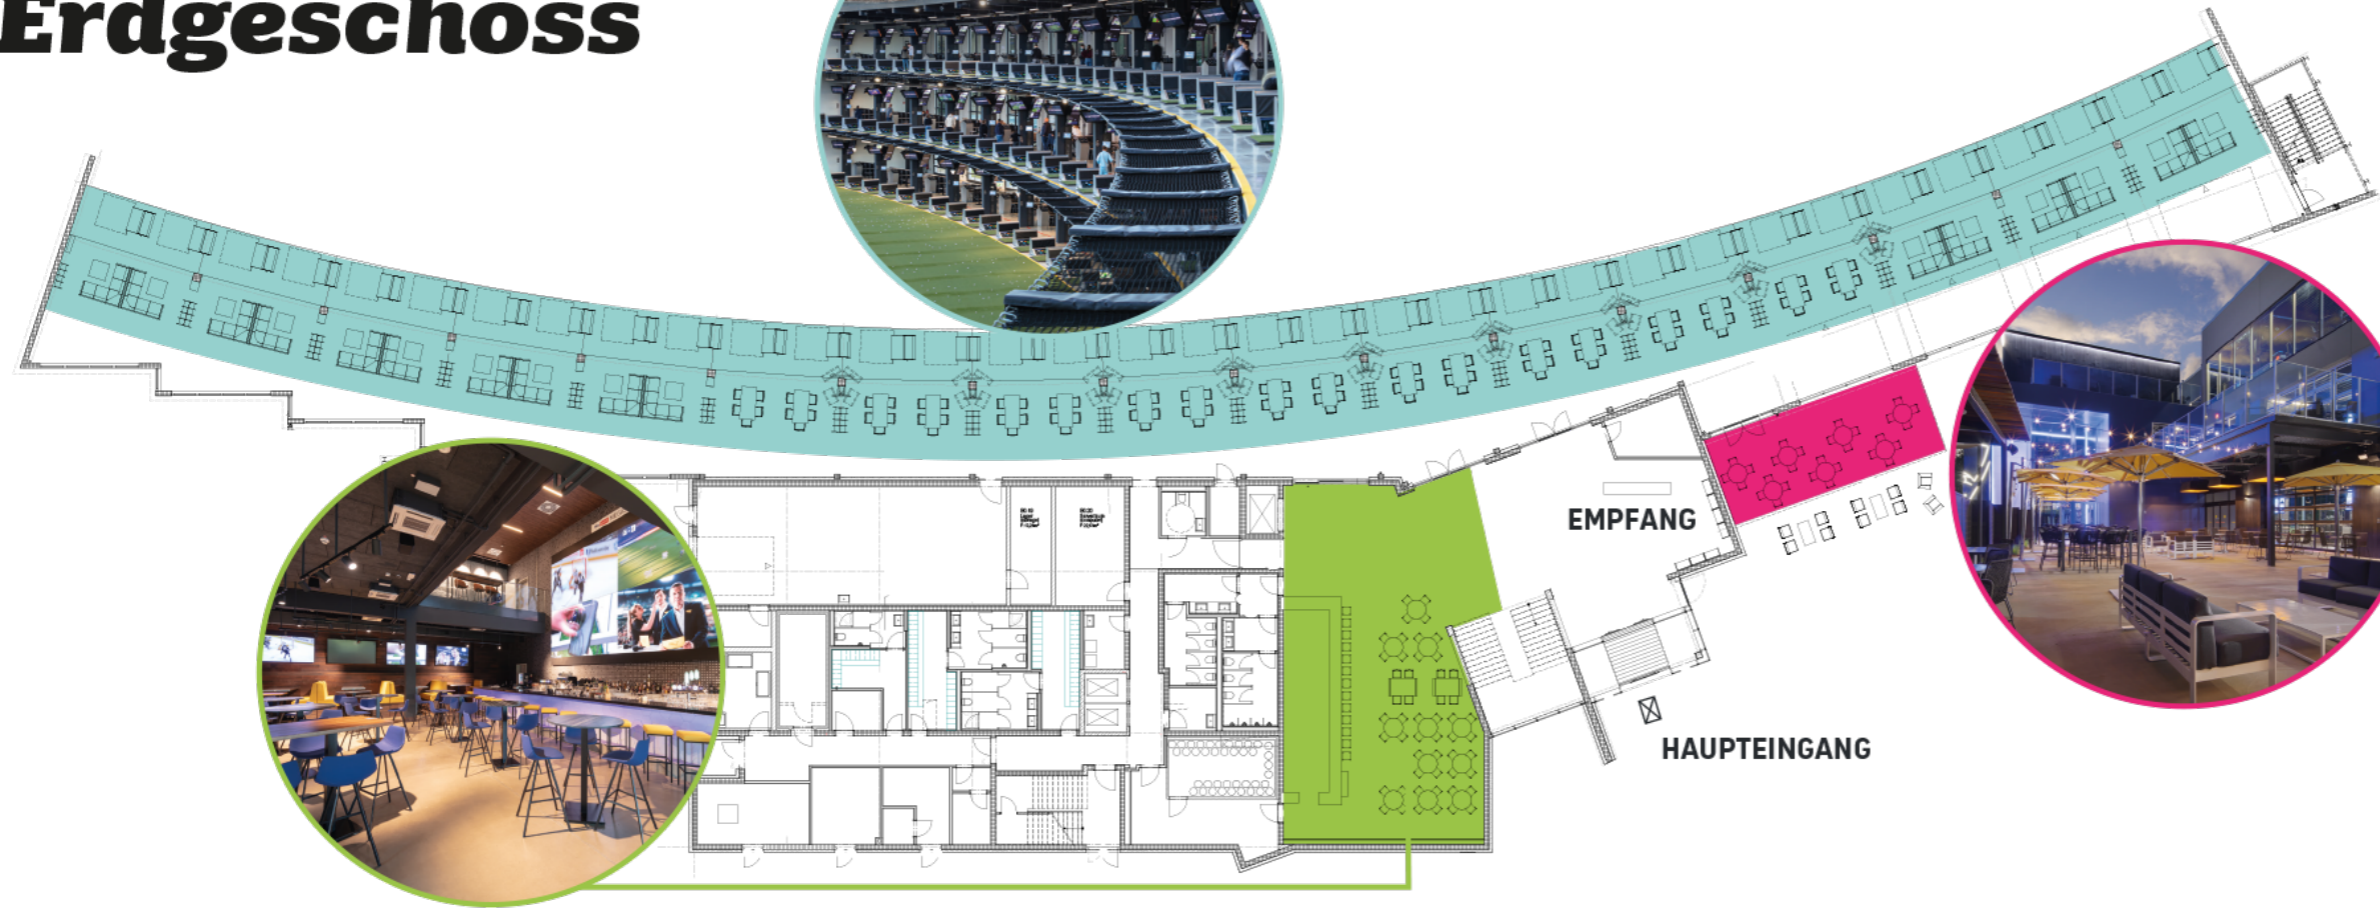

# Erdgeschoss

## Etagenübersicht - Erdgeschoss

### Legende

- Bays** – Beheizte und wettergeschützte Abschlagplätze
- Skybar** – Übertragungen der Sport-highlights auf dem 34 m<sup>2</sup> sky sport Megascreen – hier kann dein Logo ausgespielt werden  
Platz für 70 Personen
- Terrasse Skybar** – Outdoor-Bereich mit gemütlichen Loungemöbeln  
Platz für 90 Personen