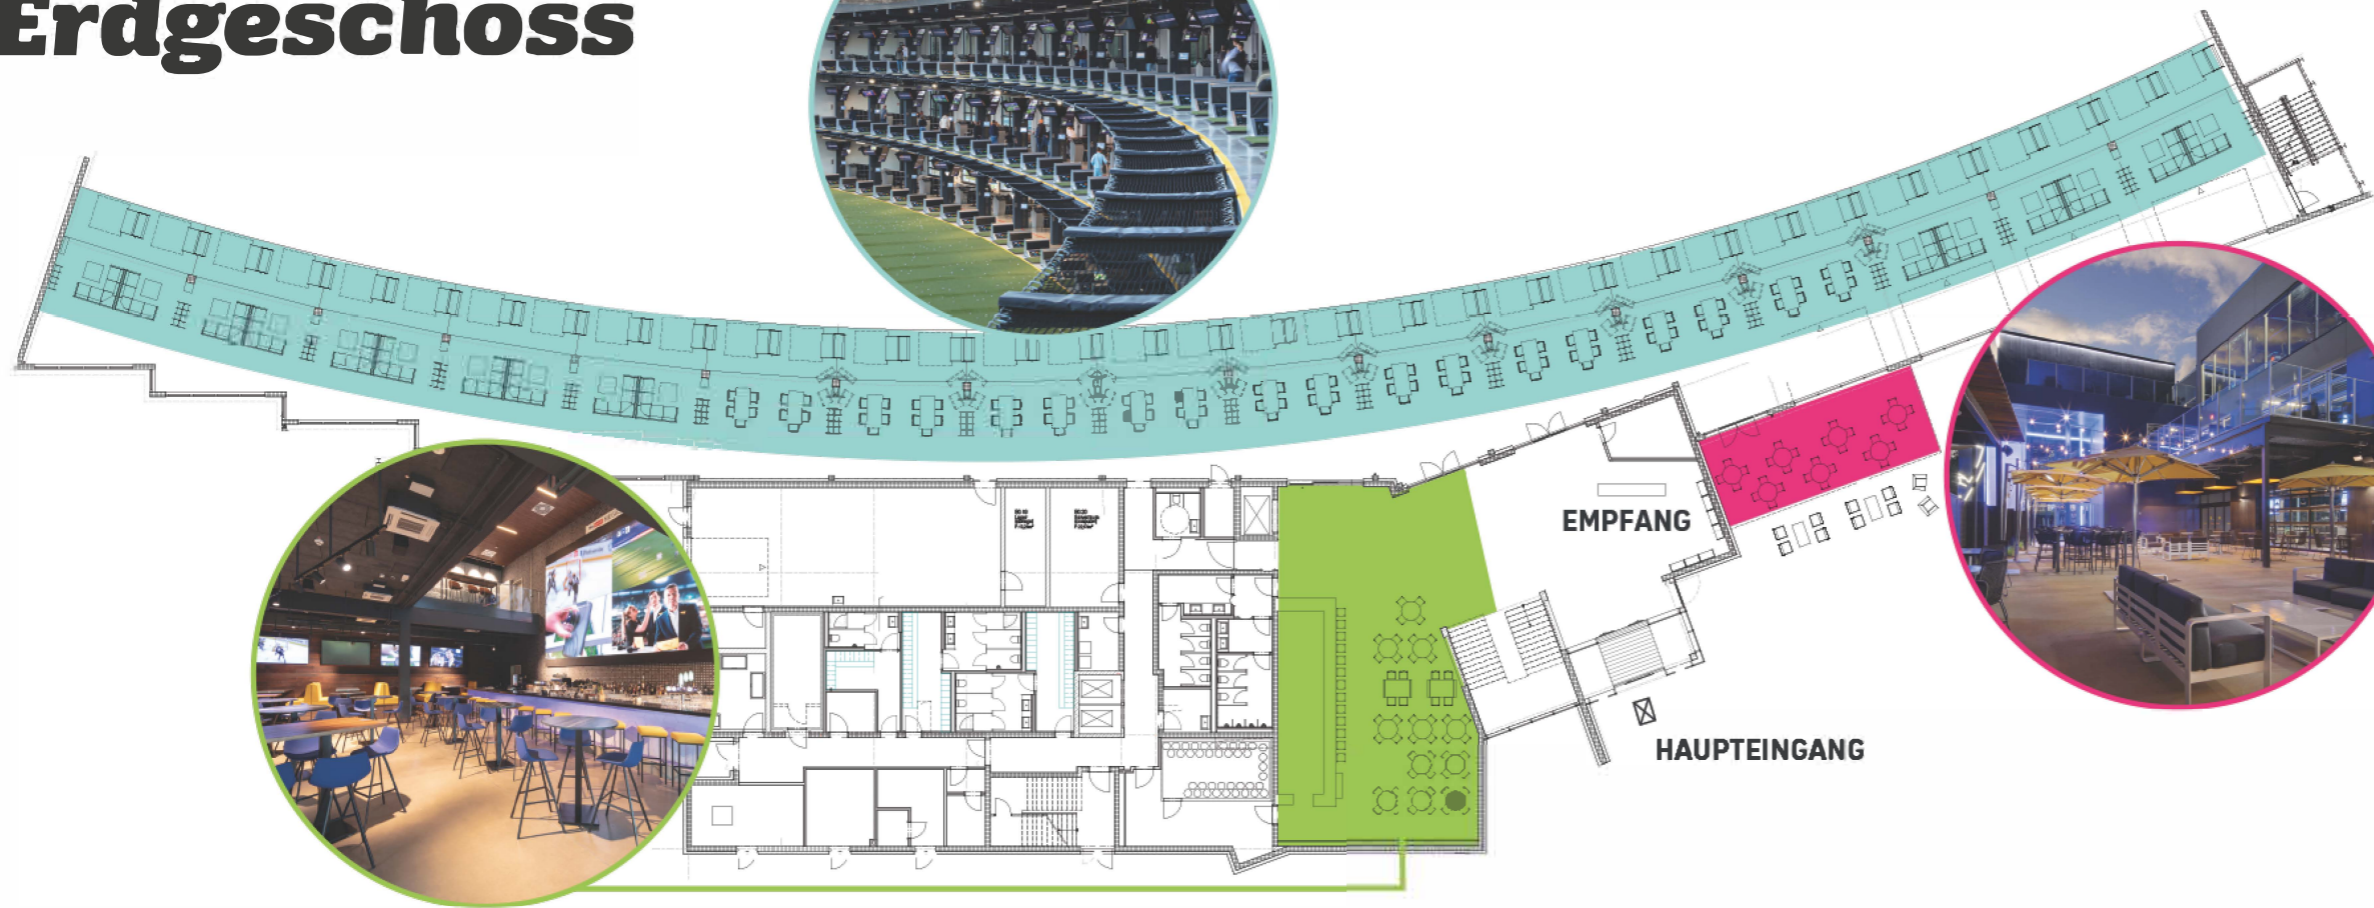

Erdgeschoss

Etagenübersicht - Erdgeschoss

Legende

- Bays** – Beheizte und wettergeschützte Abschlagplätze
- Skybar** – Übertragungen der Sport-highlights auf dem 34 m² sky sport Megascreen – hier kann dein Logo ausgespielt werden
Platz für 250 Personen
- Terrasse Skybar** – Outdoor-Bereich mit gemütlichen Loungemöbeln
Platz für 150 Personen