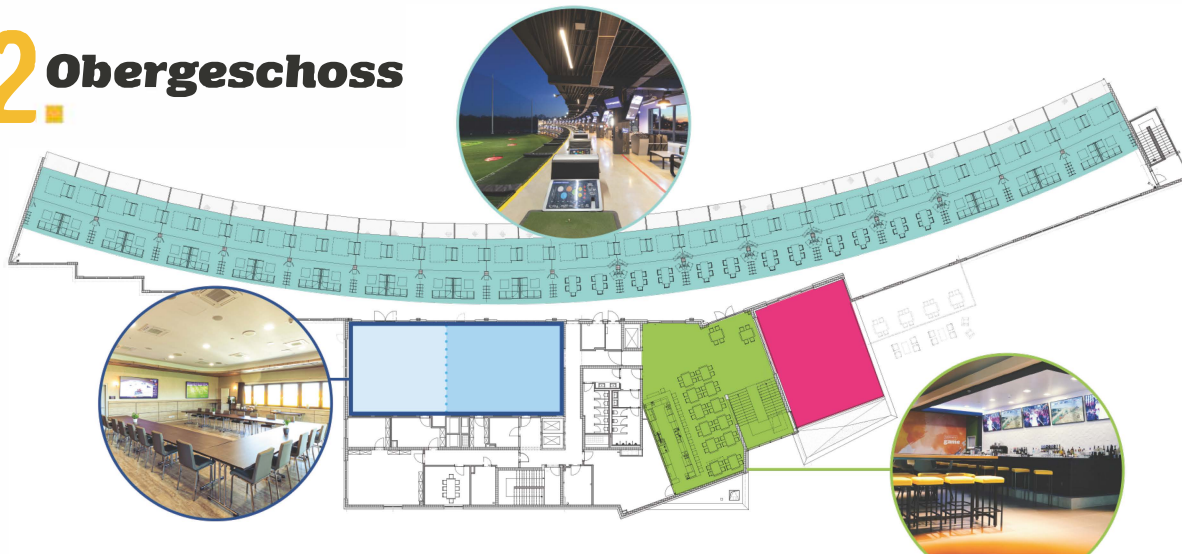

2. Obergeschoss

Etagenübersicht - 2. Obergeschoss

Legende

- Bays** – Beheizte und wettergeschützte Abschlagplätze
- Birdie Bar** – Bar mit Sitz- und Stehplätzen für große und kleine Gruppen
Platz für 250 Personen
- Terrasse Birdie** – Outdoor-Bereich mit gemütlichen Loungemöbeln
Platz für 80 Personen
- Eventraum Concordia**
Platz bei Gesamtbuchung für max. 250 Personen, kann unterteilt werden in:
- Eventraum St. Antony**
Platz für max. 84 Personen
- Eventraum Jakobi**
Platz für max. 40 Personen