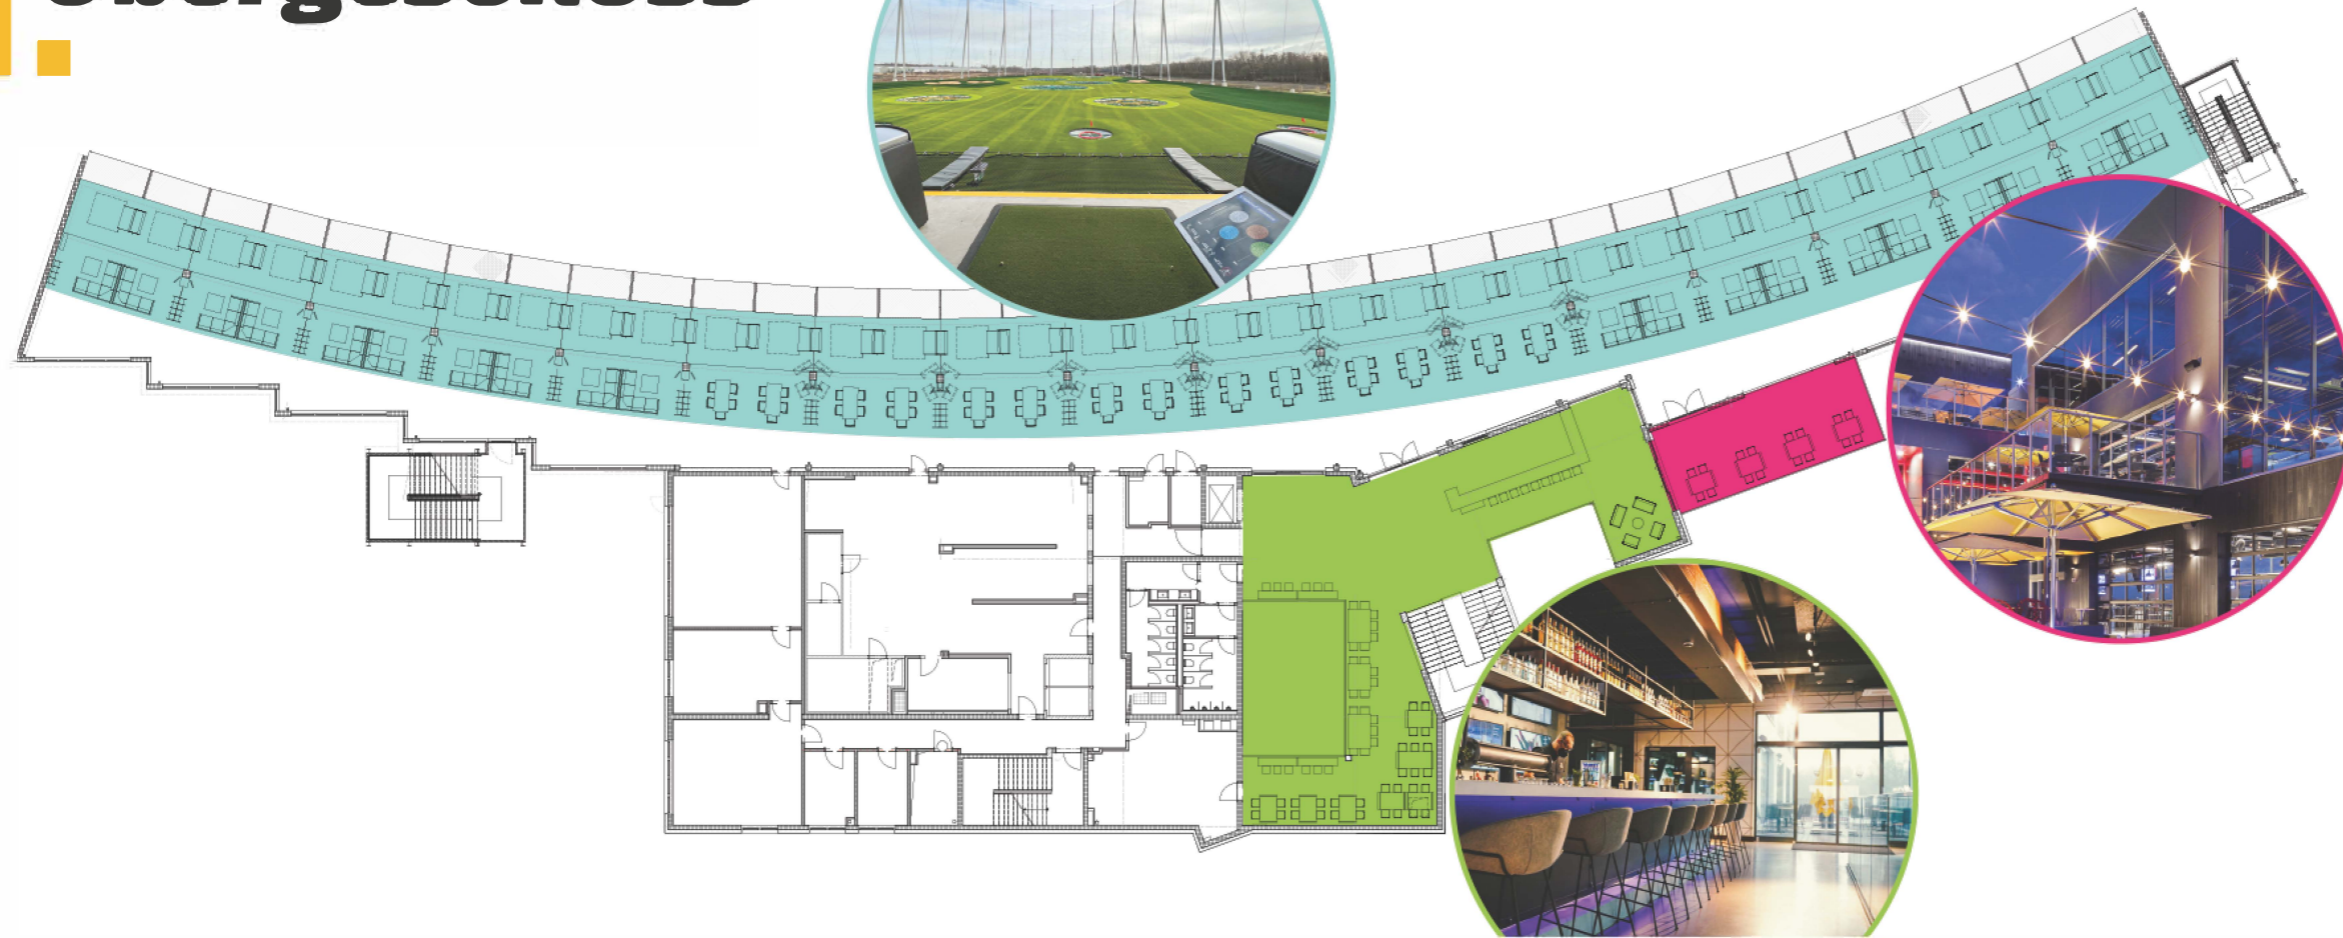

1. Obergeschoss

Etagenübersicht - 1. Obergeschoss

Legende

-  **Bays** – Beheizte und wettergeschützte Abschlagplätze
-  **Stahlwerk Bar** – Bar mit Sitzmöglichkeiten für größere und kleinere Gruppen
Platz für 200 Personen
-  **Terrasse Stahlwerk** –
Outdoor-Bereich mit gemütlichen Loungemöbeln
Platz für 30 Personen