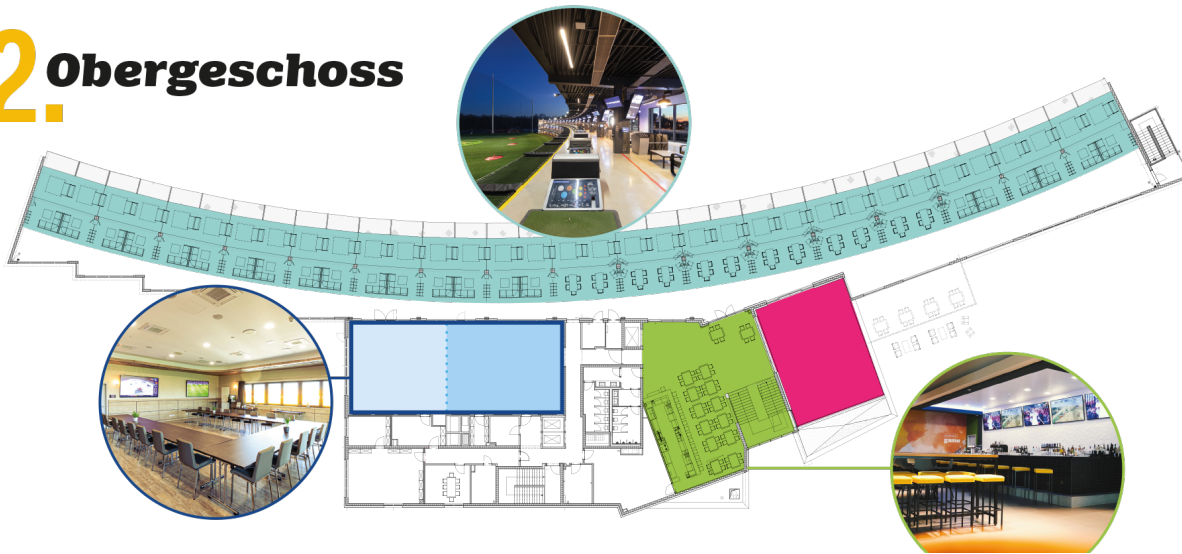

2. Obergeschoss

Etagenübersicht - 2. Obergeschoss

Legende

- Bays** – Beheizte und wettergeschützte Abschlagplätze
- Birdie Bar** – Bar mit Sitz- und Stehplätzen für große und kleine Gruppen
Platz für 60 Personen
- Terrasse Birdie** – Outdoor-Bereich mit gemütlichen Loungemöbeln
Platz für 40 Personen
- Eventraum Concordia**
Platz bei Gesamtbuchung für max. 140 Personen, kann unterteilt werden in:
 - Eventraum St. Antony**
Platz für max. 80 Personen
 - Eventraum Jakob**
Platz für max. 40 Personen