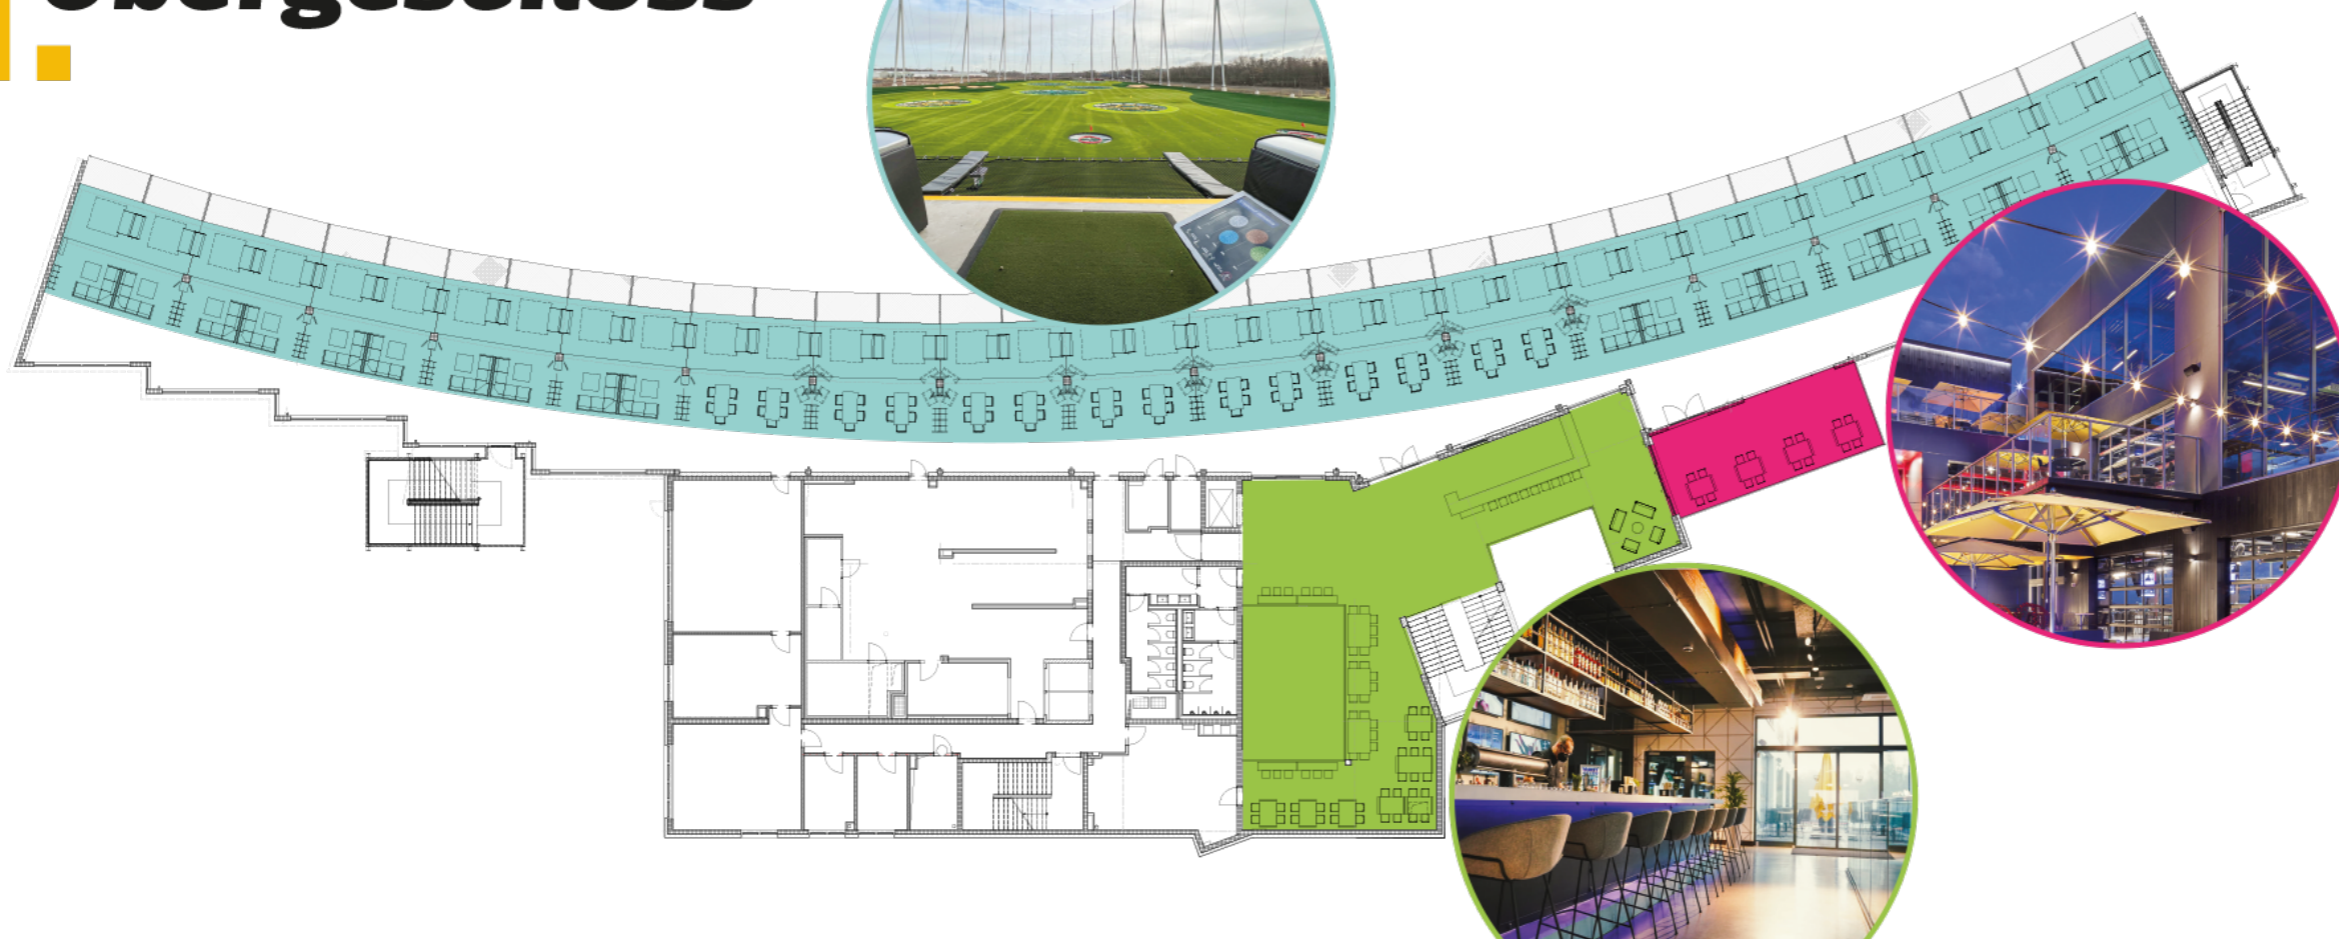

1. Obergeschoss

Etagenübersicht - 1. Obergeschoss

Legende

Bays – Beheizte und wettergeschützte Abschlagplätze

Stahlwerk Bar – Bar mit Sitzmöglichkeiten für größere und kleinere Gruppen
Platz für 50 Personen

Terrasse Stahlwerk –
Outdoor-Bereich mit gemütlichen
Loungemöbeln
Platz für 30 Personen